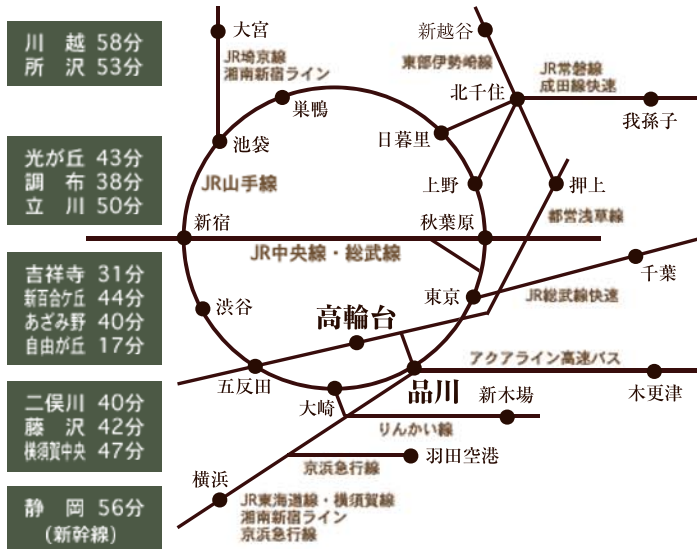

Access 〈交通・地図〉

Natural First ナチュラル・ファースト

交通：品川駅から徒歩約5分 新幹線・JR線・京浜急行
高輪台駅から徒歩約6分 都営地下鉄浅草線

TEL：03-6450-4746

住所：東京都港区高輪4-8-23 エスパシオ高輪

※ 羽田空港から13分(京急線)。

※ お車の方も近くの駐車場が多数ございます。

場所をモバイルで確認 >>

MAP