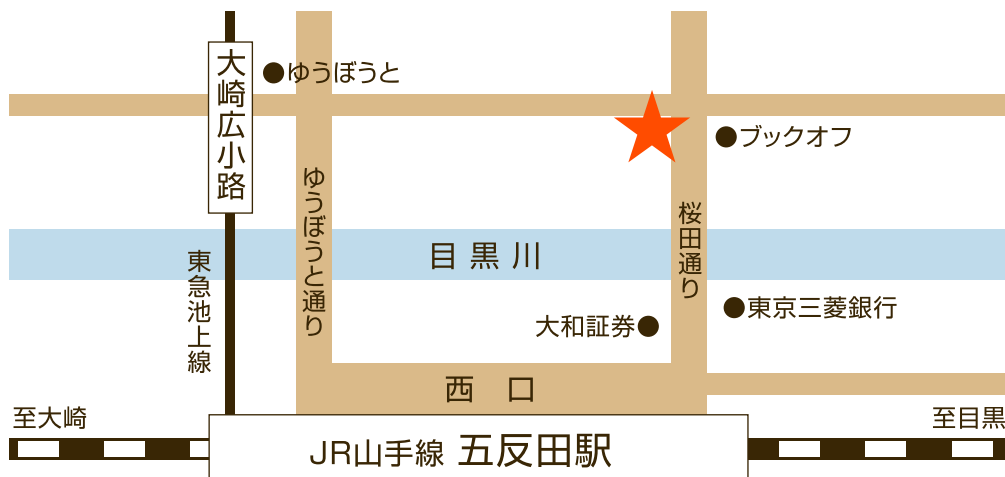

インターネットをご覧のお客さまへ

当店ではWEBクーポン券を発行しております。
クーポン券をお持ちのお客さまには、初回にかぎり

合計金額より10%割引させていただきます。

回数券ご購入の場合は初診料のみ半額となります。

このページがクーポン券となりますので、
プリントアウトしたものをご持参ください。

お問い合わせ・ご予約 TEL. 03-3490-1770

JR山手線「五反田」駅西口より徒歩5分／東急池上線「大崎広小路」駅より徒歩2分

東京都品川区西五反田1-33-10 西五反田サインタワー6F

営業日 月曜～金曜 AM11:00～PM9:00／土曜・日曜・祭日 AM11:00～PM6:00

女性専用フロア、お着替えをご用意いたしております。

Natural first

～ナチュラルファースト～